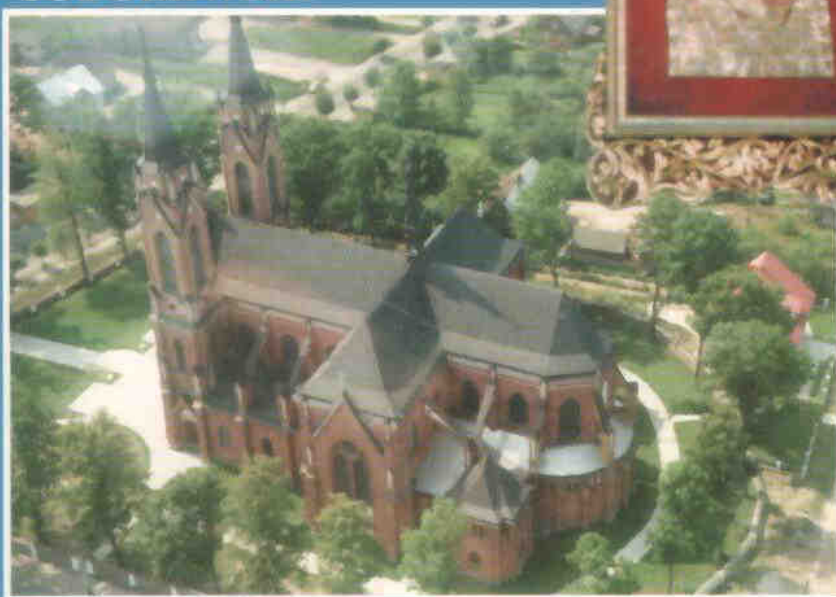

JANUSZ
SOBOLEWSKI

RAJGRÓD
SANKTUARIUM MARYJNE

ISBN 83-904809-6-4

JANUSZ SOBOLEWSKI

RAJGRÓD
SANKTUARIUM MARYJNE

TOWARZYSTWO MIŁOŚNIKÓW
RAJGRÓDU

RAJGRÓD 1996

WYDAWCA